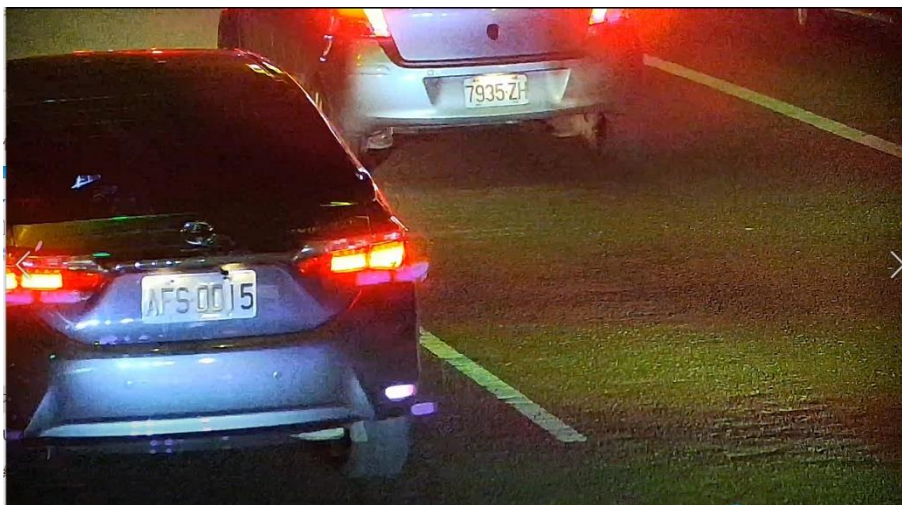

圖：低照全彩

(二)規格:

Model: AH6676D-B4	
Camera	
感光元件	Sony 1/2" CMOS sensor , 2百萬畫素星光級感光元件
有效畫素	1920x1080